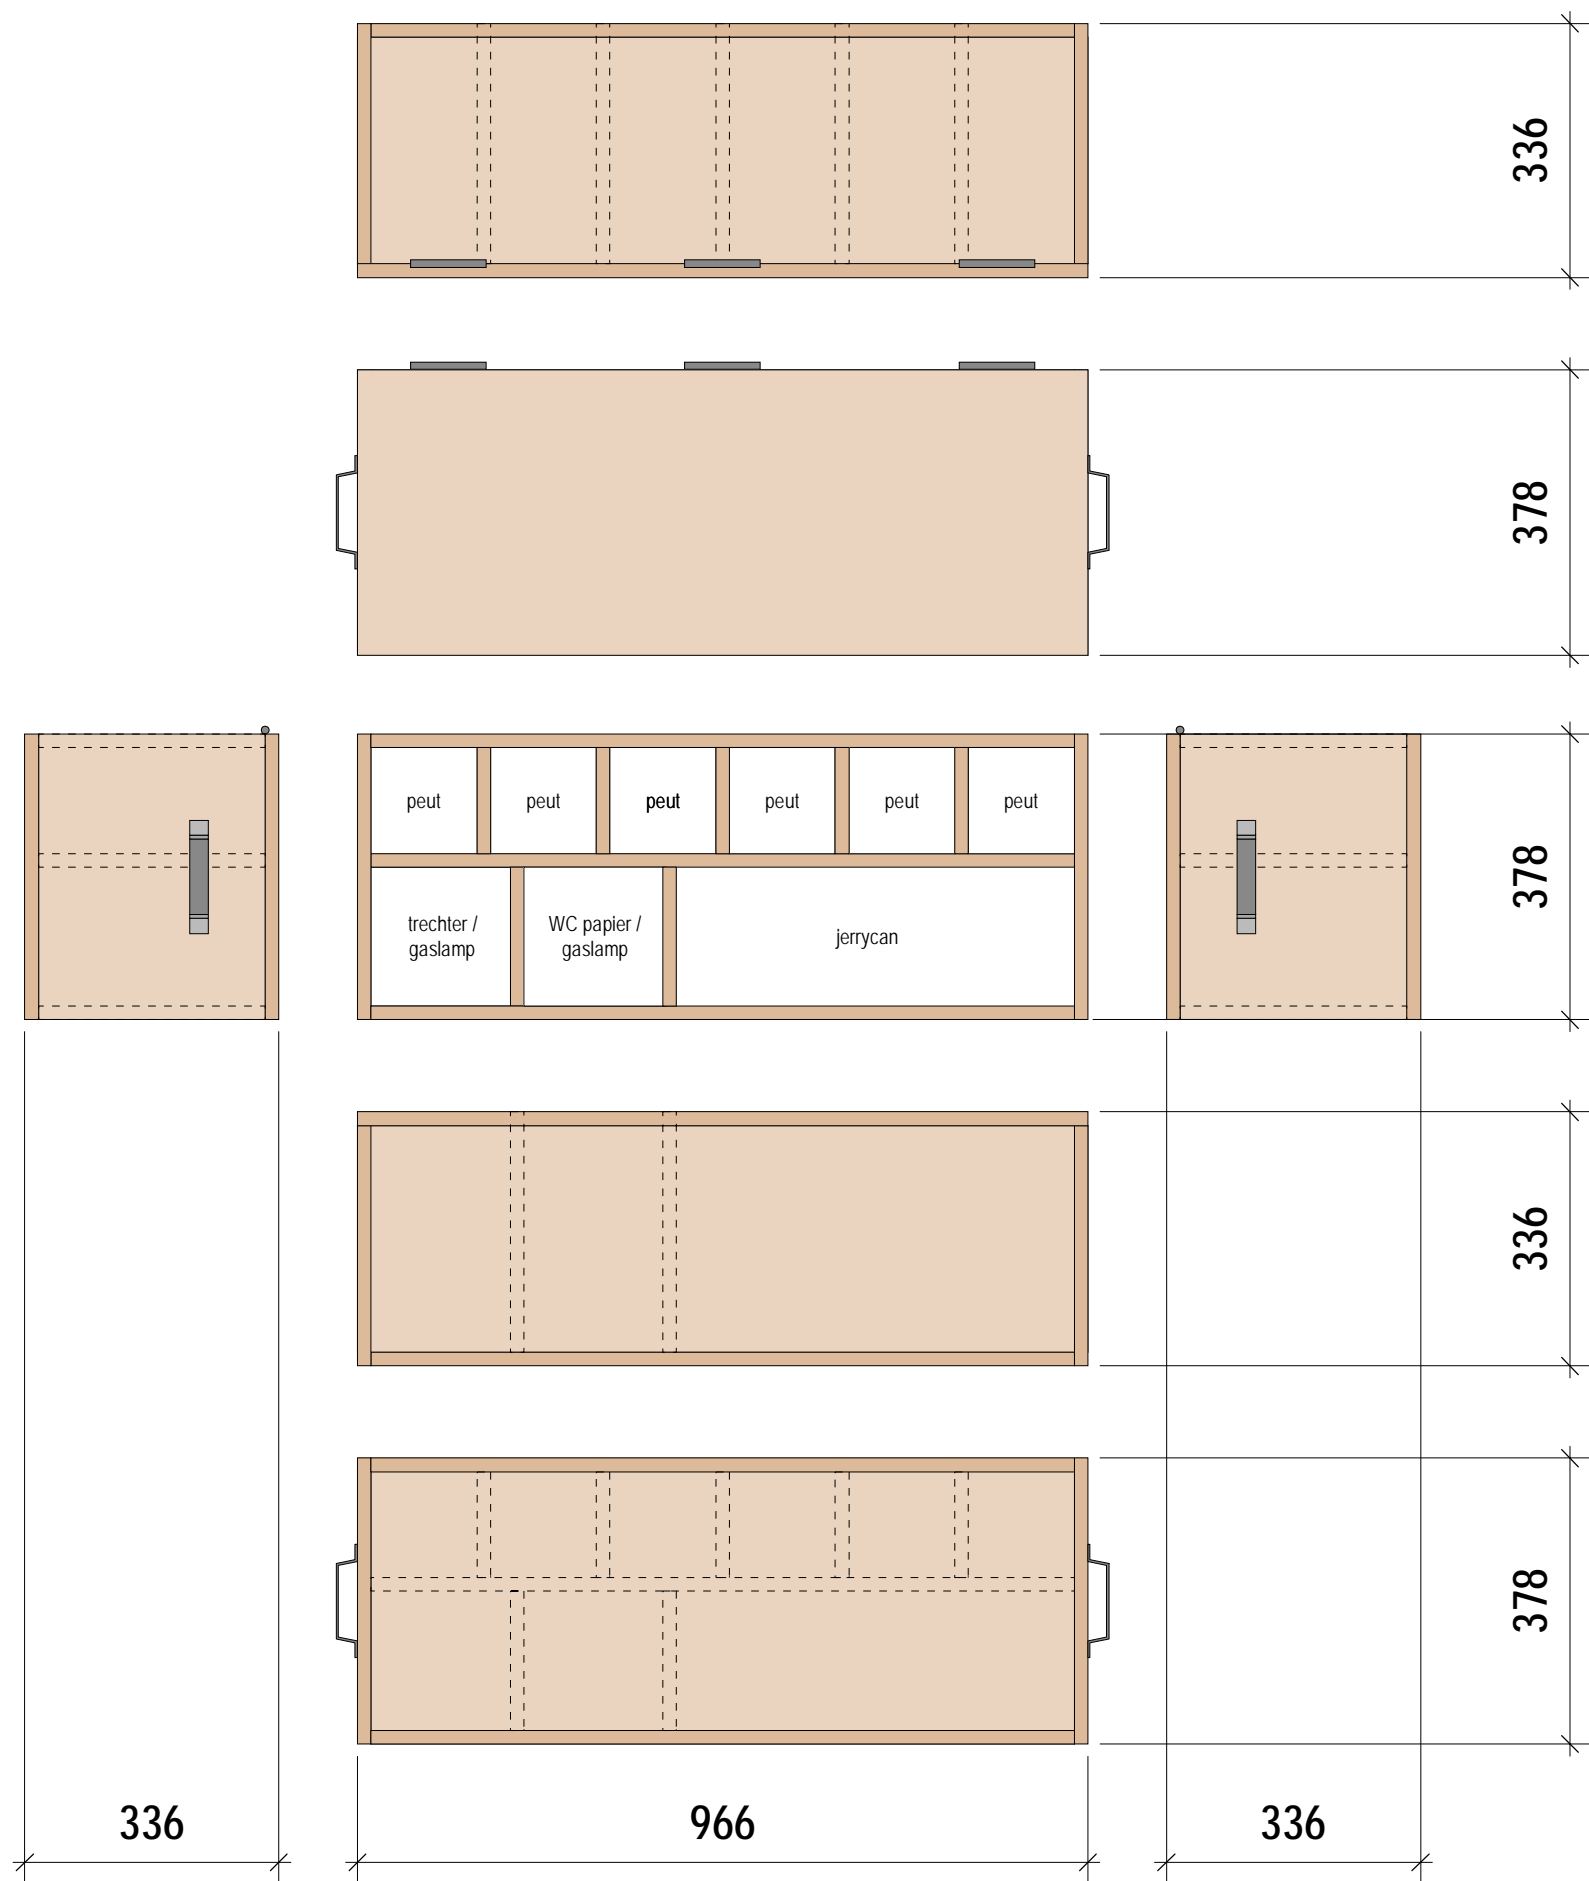

zijkant  
bovenkant  
voorkant  
onderkant  
achterkant  
bovenkant met deuren

PEUTKIST 6 stuks

PEUTKIST 6 stuks met RVS bekleed

zijkant  
bovenkant  
voorkant  
onderkant

achterkant  
bovenkant met deuren

**Brander kist met RVS bekleed**  
(met slangopening en aan voorkant te openen klep)