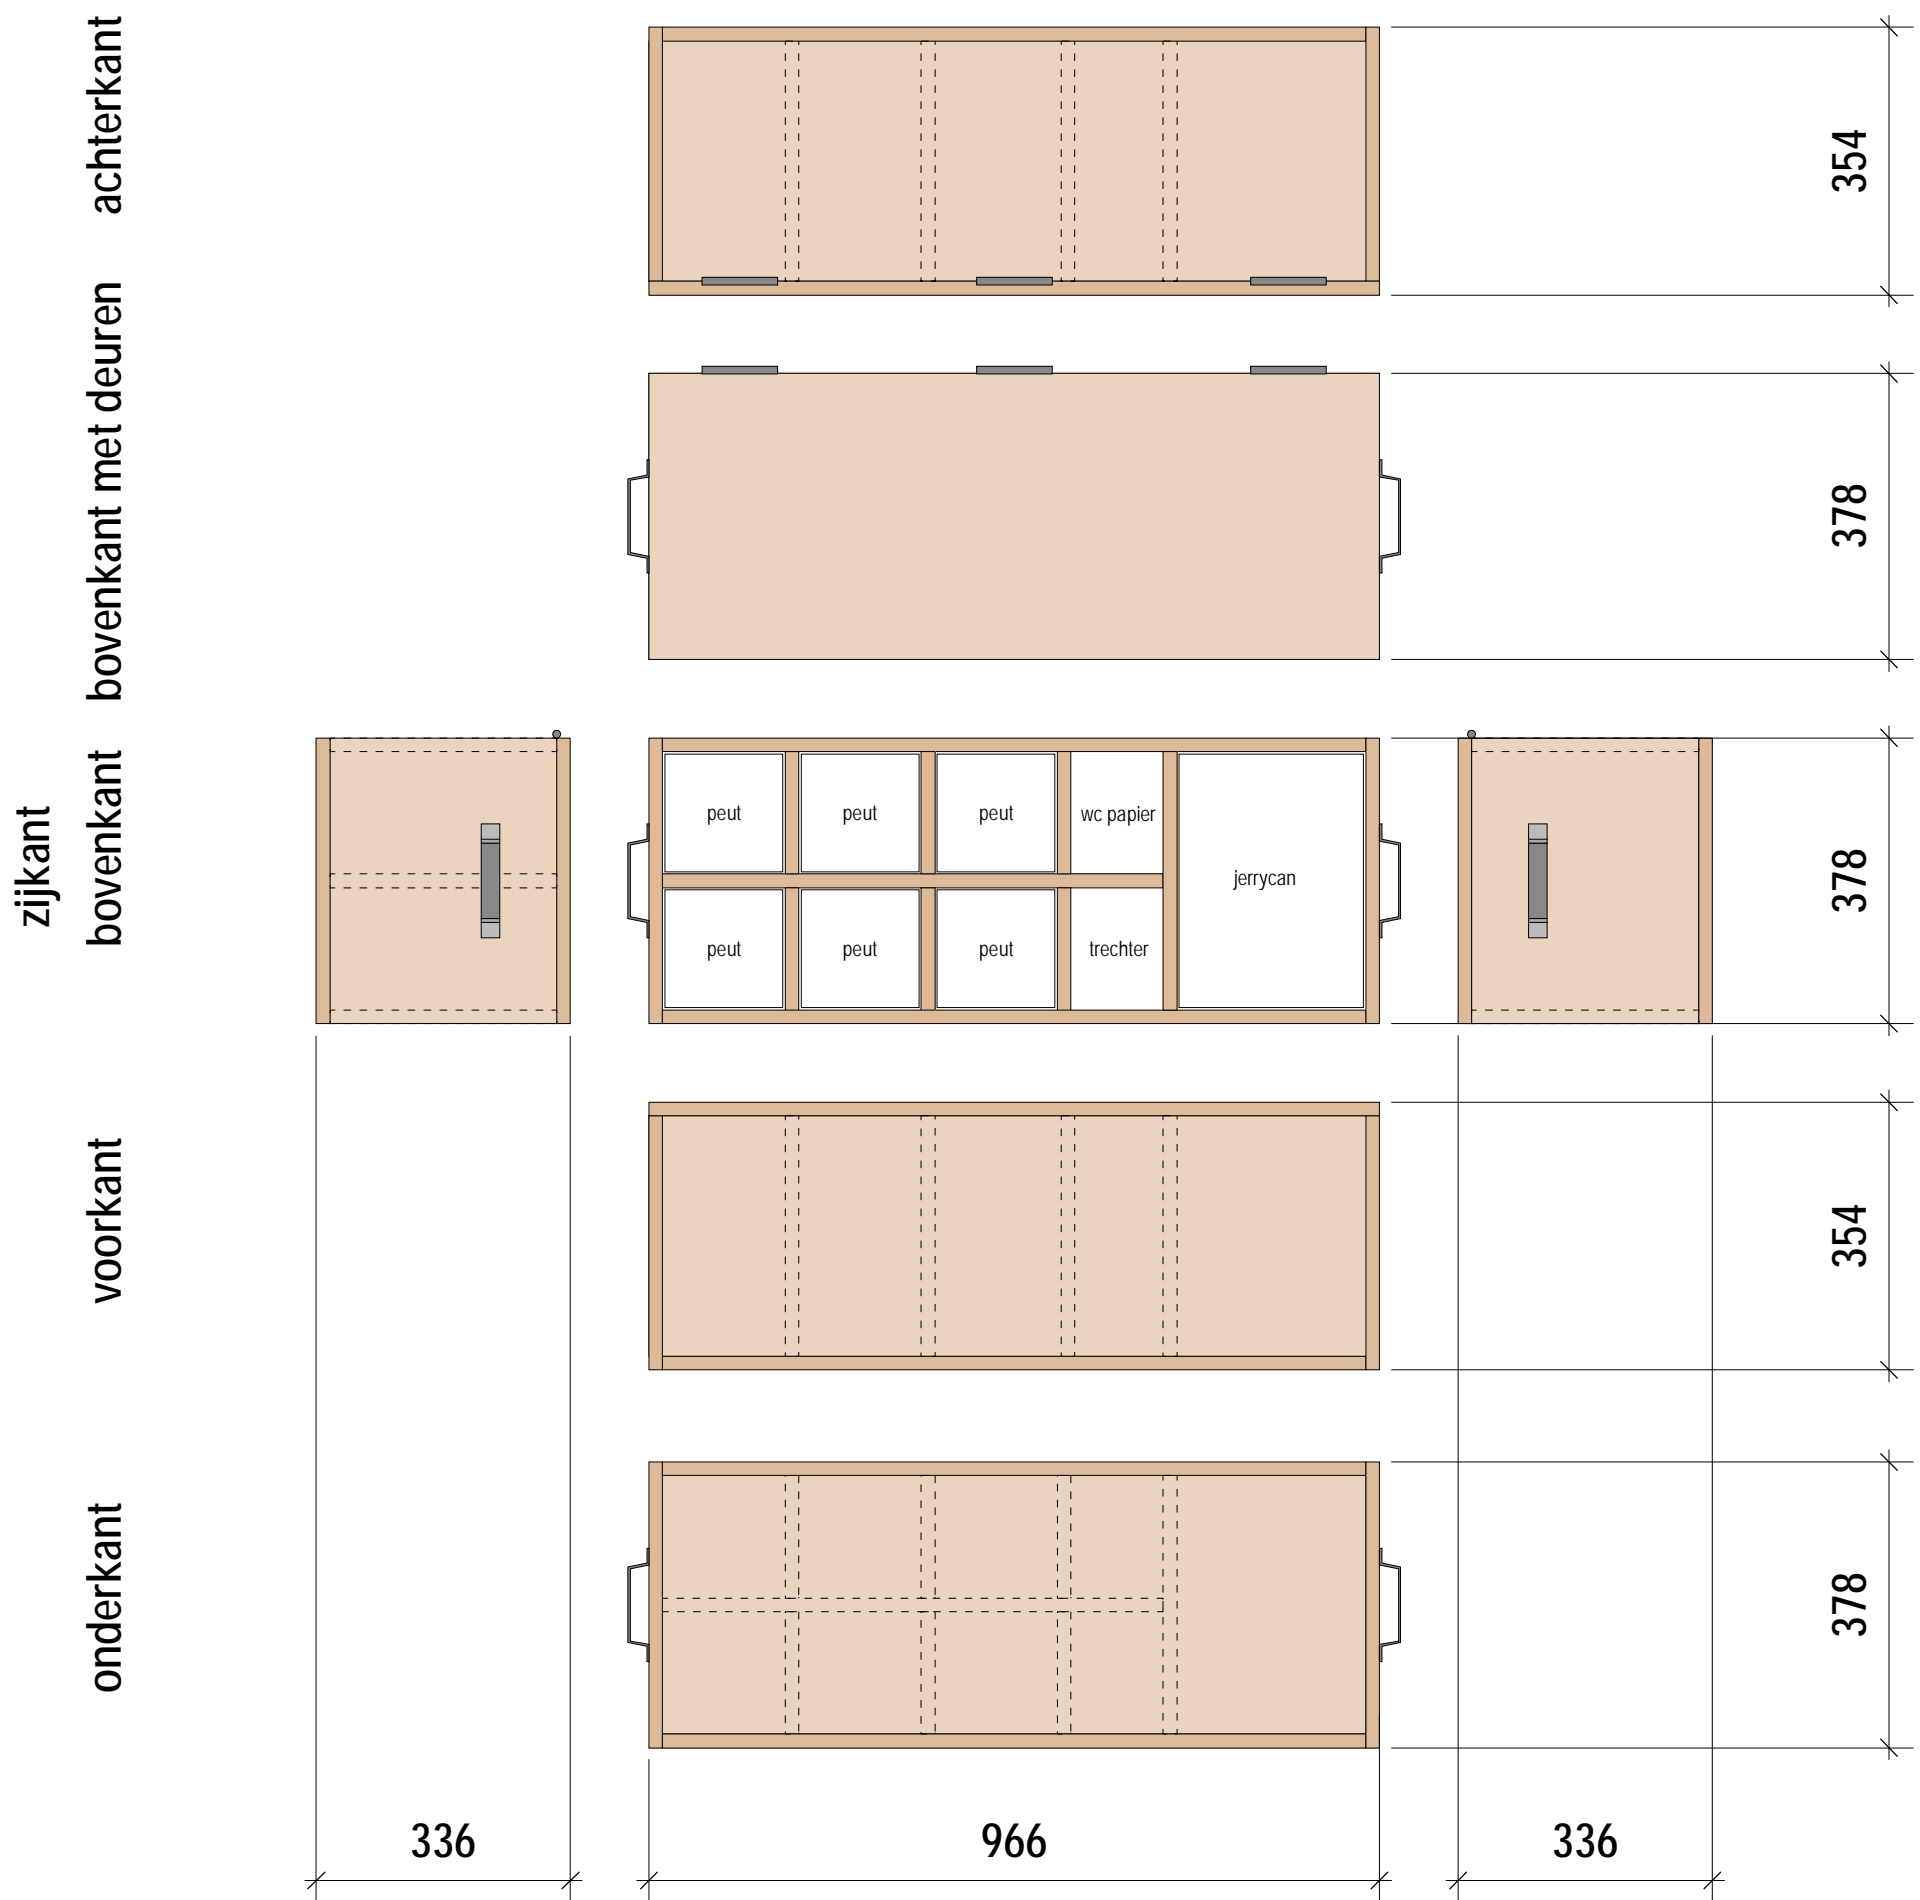

zijkant  
bovenkant  
voorkant  
onderkant  
achterkant  
bovenkant met deuren

PEUTKIST 6 stuks

PEUTKIST 6 stuks met RVS bekleed

zijkant  
bovenkant  
voorkant  
onderkant

achterkant  
bovenkant met deuren

**Brander kist met RVS bekleed**  
(met slangopening en aan voorkant te openen klep)