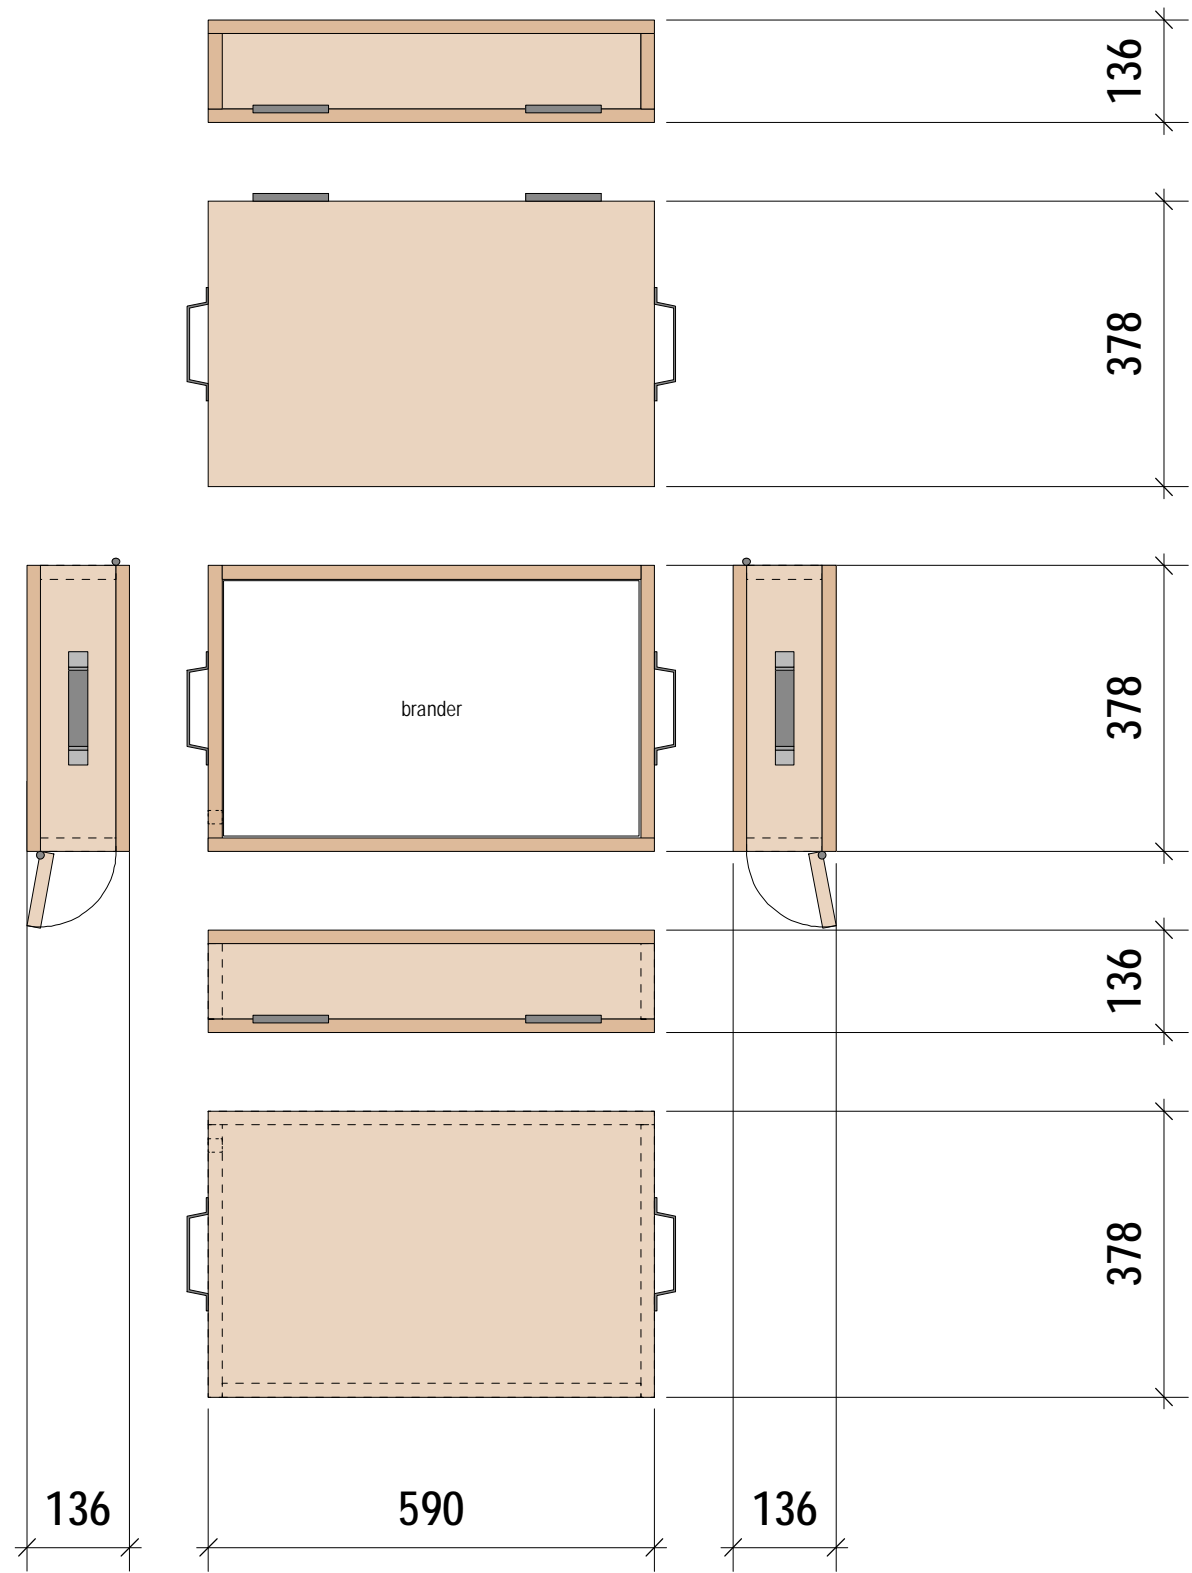

zijkant  
bovenkant  
voorkant  
onderkant  
achterkant  
bovenkant met deuren

PEUTKIST 6 stuks

PEUTKIST 6 stuks met RVS bekleed

zijkant  
bovenkant  
voorkant  
onderkant

achterkant  
bovenkant met deuren

**Brander kist met RVS bekleed**  
(met slangopening en aan voorkant te openen klep)